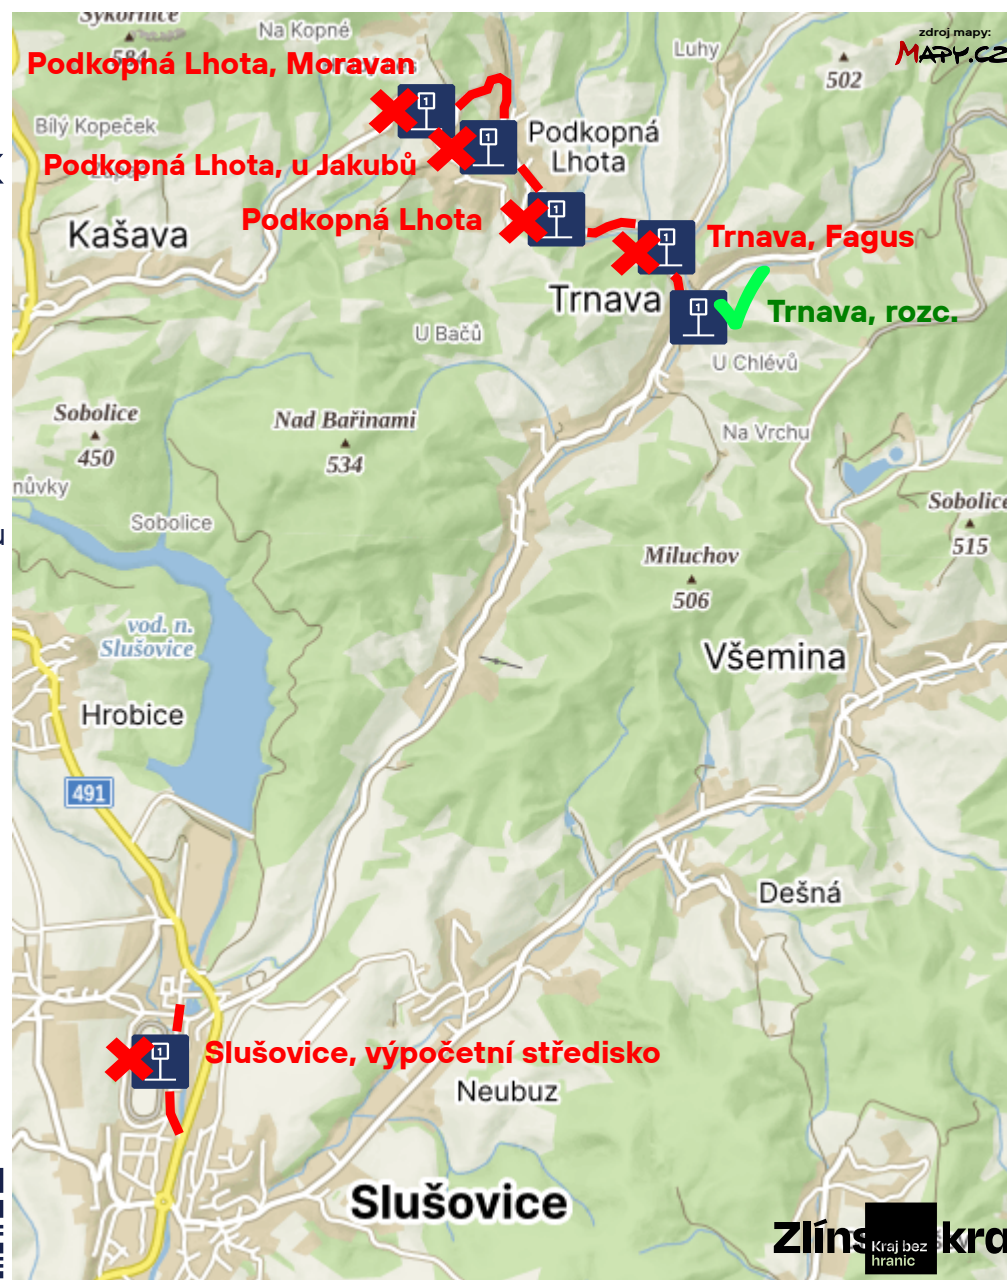

Dočasná změna v dopravě

Integrovaná doprava
Zlínského kraje

Dispečink a info:
573 775 410 | www.idzk.cz

Aktuality a další změny:
[fb.com/IDZKCZ](https://www.facebook.com/IDZKCZ) @IDZK_cz

Síť 21 Mikuláš rally

Dočasné zrušení vybraných zastávek

Trvání:
sobota 25.11.2023; 09:30 - 17:10 hod.

Dotčené linky:
 430

Vážení cestující,

z důvodu pořádání akce "Síť 21 Mikuláš rally" dojde v uvedeném termínu k následujícím dočasným změnám v dopravě:

Po dobu konání akce budou **zrušeny** bez náhrady **následující zastávky:**

Slušovice, výpočetní středisko;
Trnava, Fagus;
Podkopná Lhota;
Podkopná Lhota, u Jakubů;
Podkopná Lhota, Moravan.

Linka

Spoje 207, 208, 209, 210 a 212 neobslouží výše uvedené zastávky.
Zároveň budou tyto spoje **končit / začínat v zastávce „Trnava, rozc.“**

Za komplikace způsobené při cestování se omlouváme.
Koordinační veřejné dopravy Zlínského kraje, s.r.o.

Aktuálně
z IDZK

Zlínský kraj
Kraj bez hranic