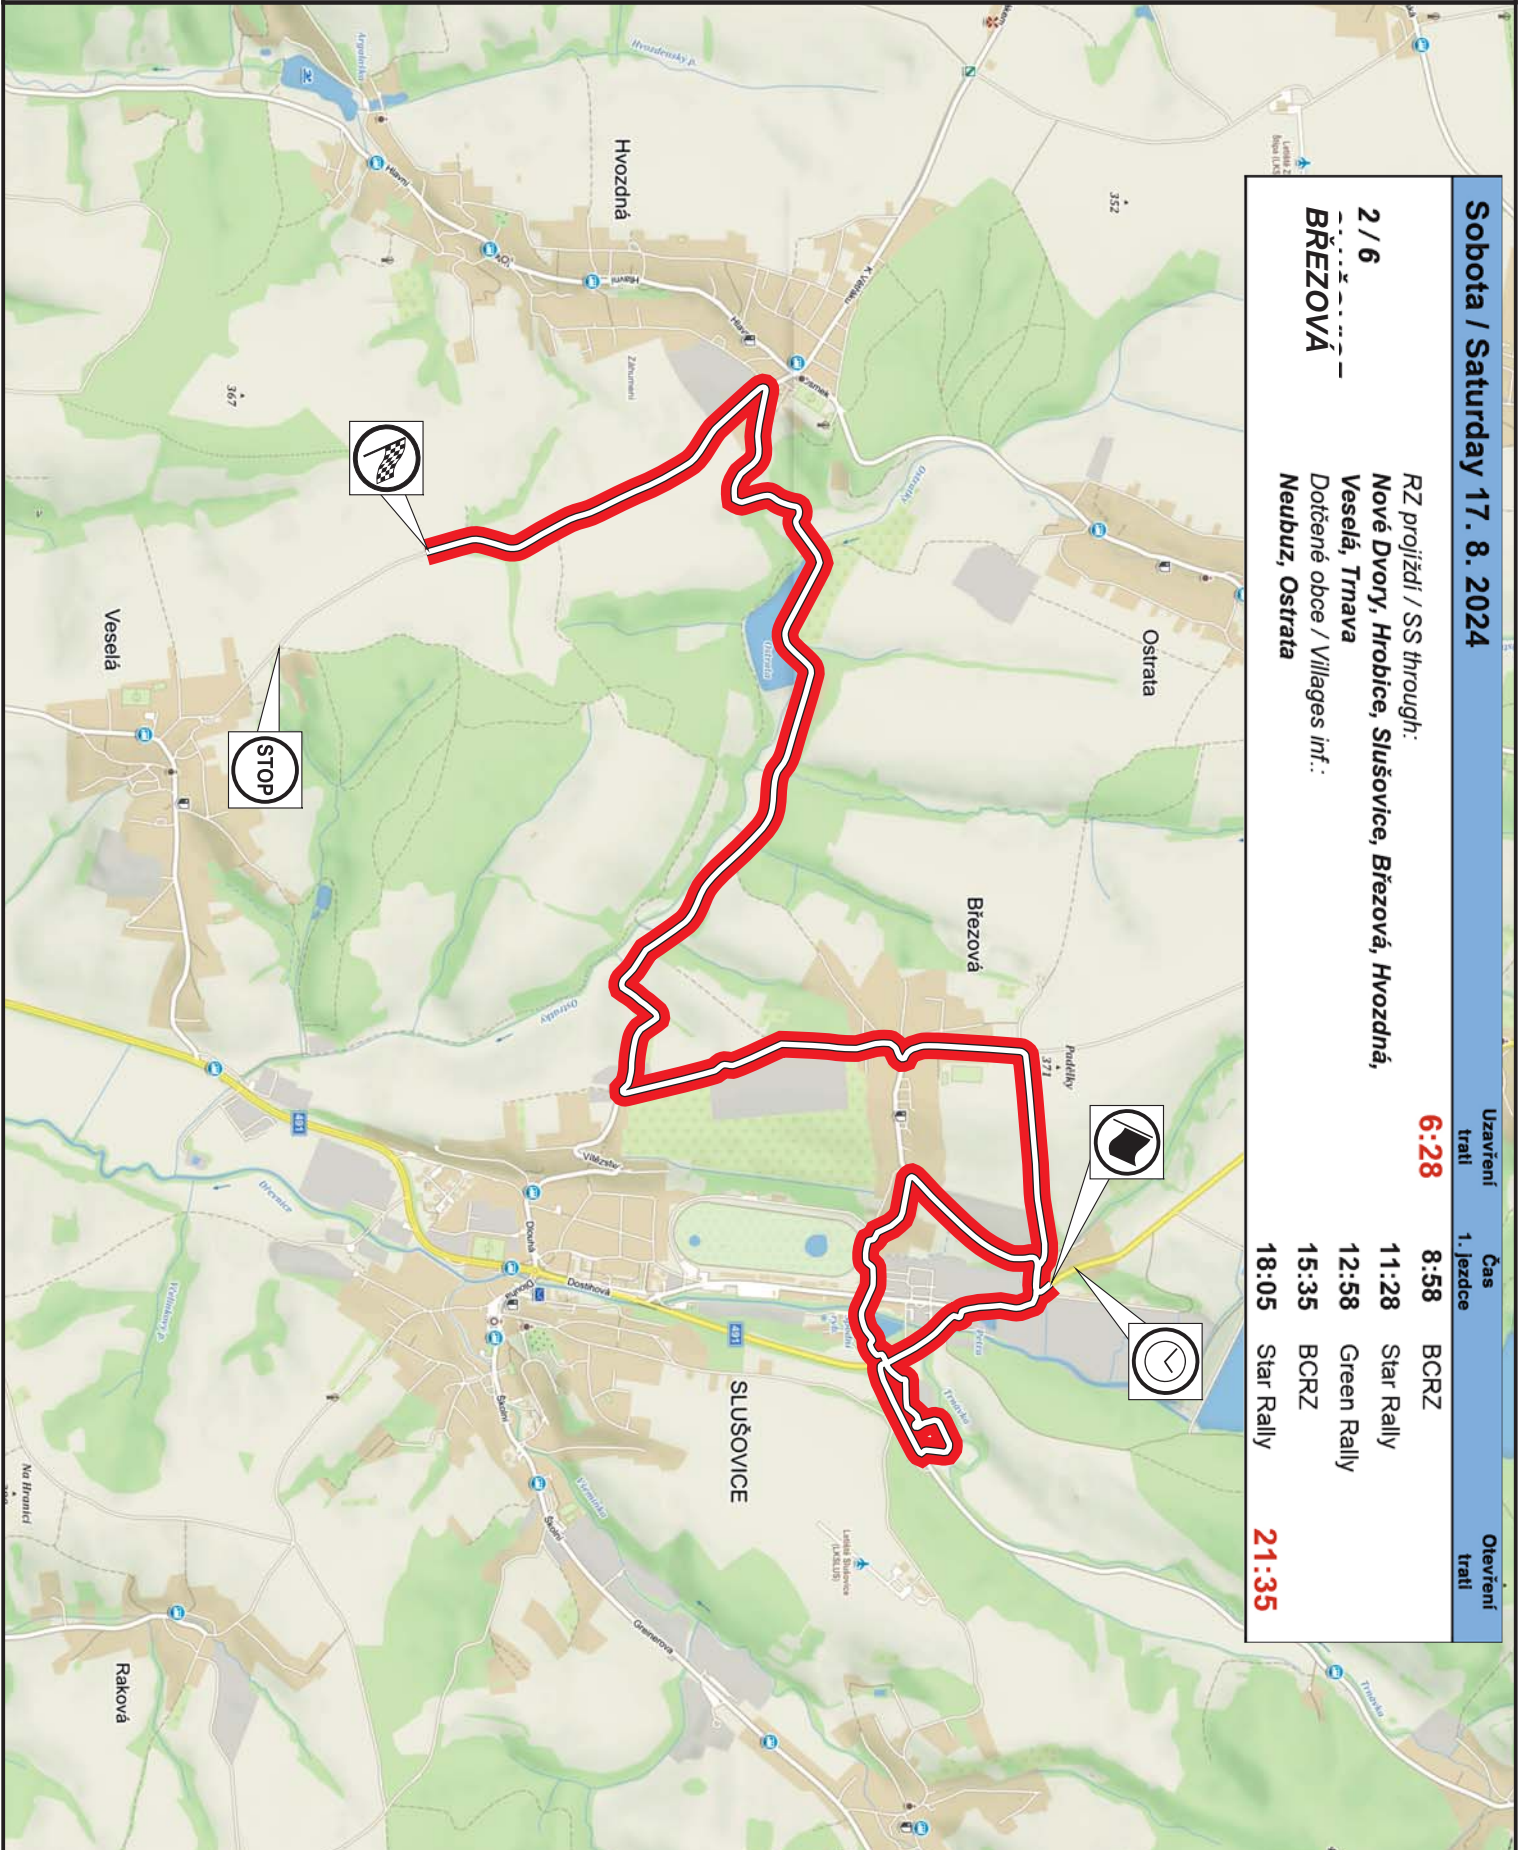

SS BŘEZOVÁ

12,73 km

Sobota / Saturday 17. 8. 2024

2 / 6
BŘEZOVÁ

RZ projíždí / SS through:
Nové Dvory, Hrobice, Slušovice, Březová, Hvozdná,
Veselá, Trnava
Dotčené obce / Villages inf.:
Neubuz, Ostrata

| Uzavření trati | Čas 1. jezdc | Otevření trati |
|----------------|--------------|----------------|
| 6:28 | 8:58 | BCRZ |
| | 11:28 | Star Rally |
| | 12:58 | Green Rally |
| | 15:35 | BCRZ |
| | 18:05 | Star Rally |
| | | 21:35 |