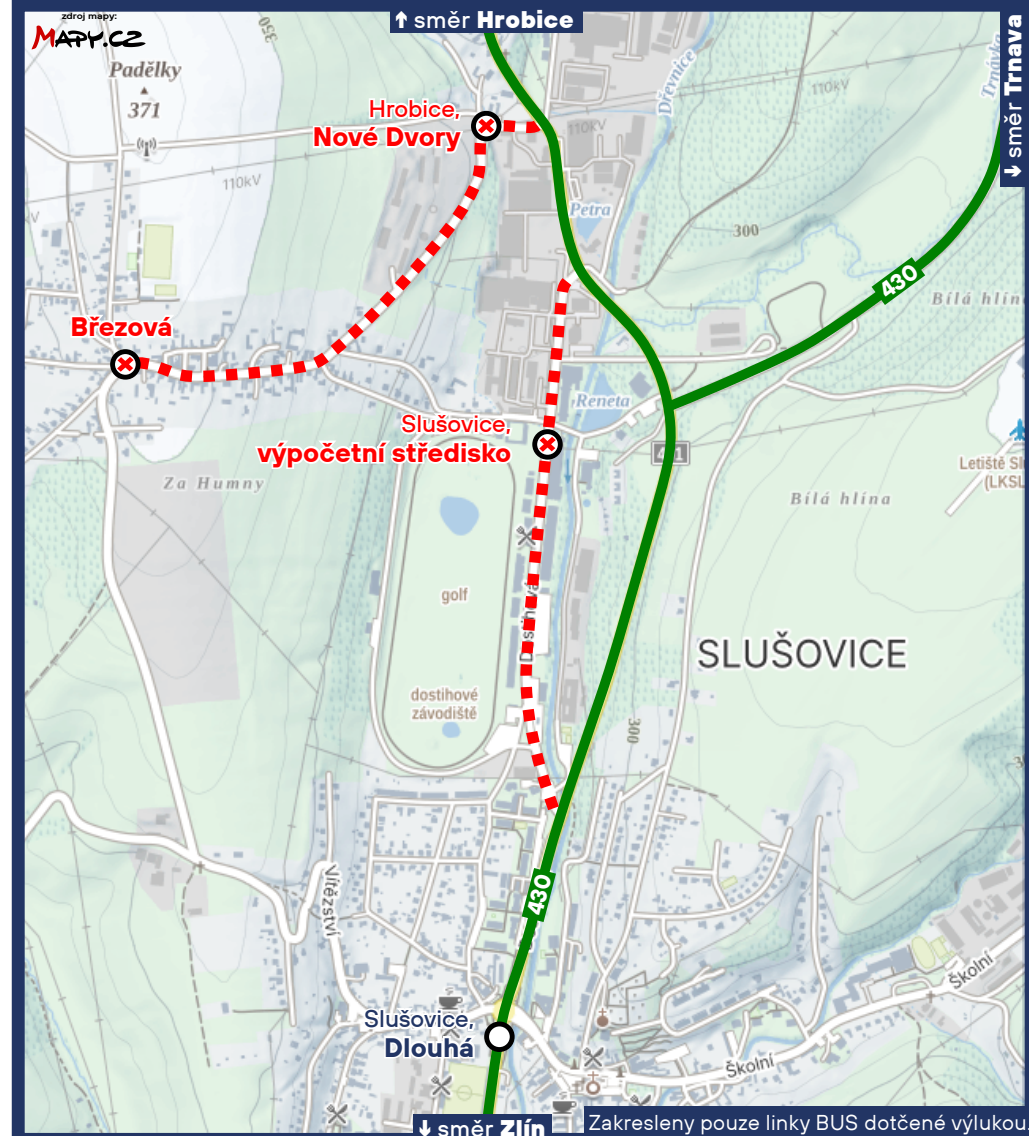

DOČASNÁ ZMĚNA

Integrovaná doprava
Zlínského kraje

Dispečink a info:
573 775 410 | www.idzk.cz

Aktuality a další změny:
fb.com/IDZKCZ @IDZK_cz

Dočasné zrušení vybraných zastávek ve městě Slušovice a okolí

Konání akce Mikulášská rally 2024

Aktuálně
z IDZK

sobota 07.12.2024; v čase 09:00-16:30 hod.

430

Vážení cestující,
z důvodu konání akce Mikulášská rally 2024 dojde v uvedeném termínu k následujícím změnám v dopravě:

Zastávky „Březová“, „Hrobice, Nové Dvory“ a „Slušovice, výpočetní středisko“ budou zrušeny, a to bez náhrady.

Za komplikace způsobené při cestování se omlouváme.
Kordinátor veřejné dopravy Zlínského kraje, s.r.o.

Zakresleny pouze linky BUS dotčené výlukou.