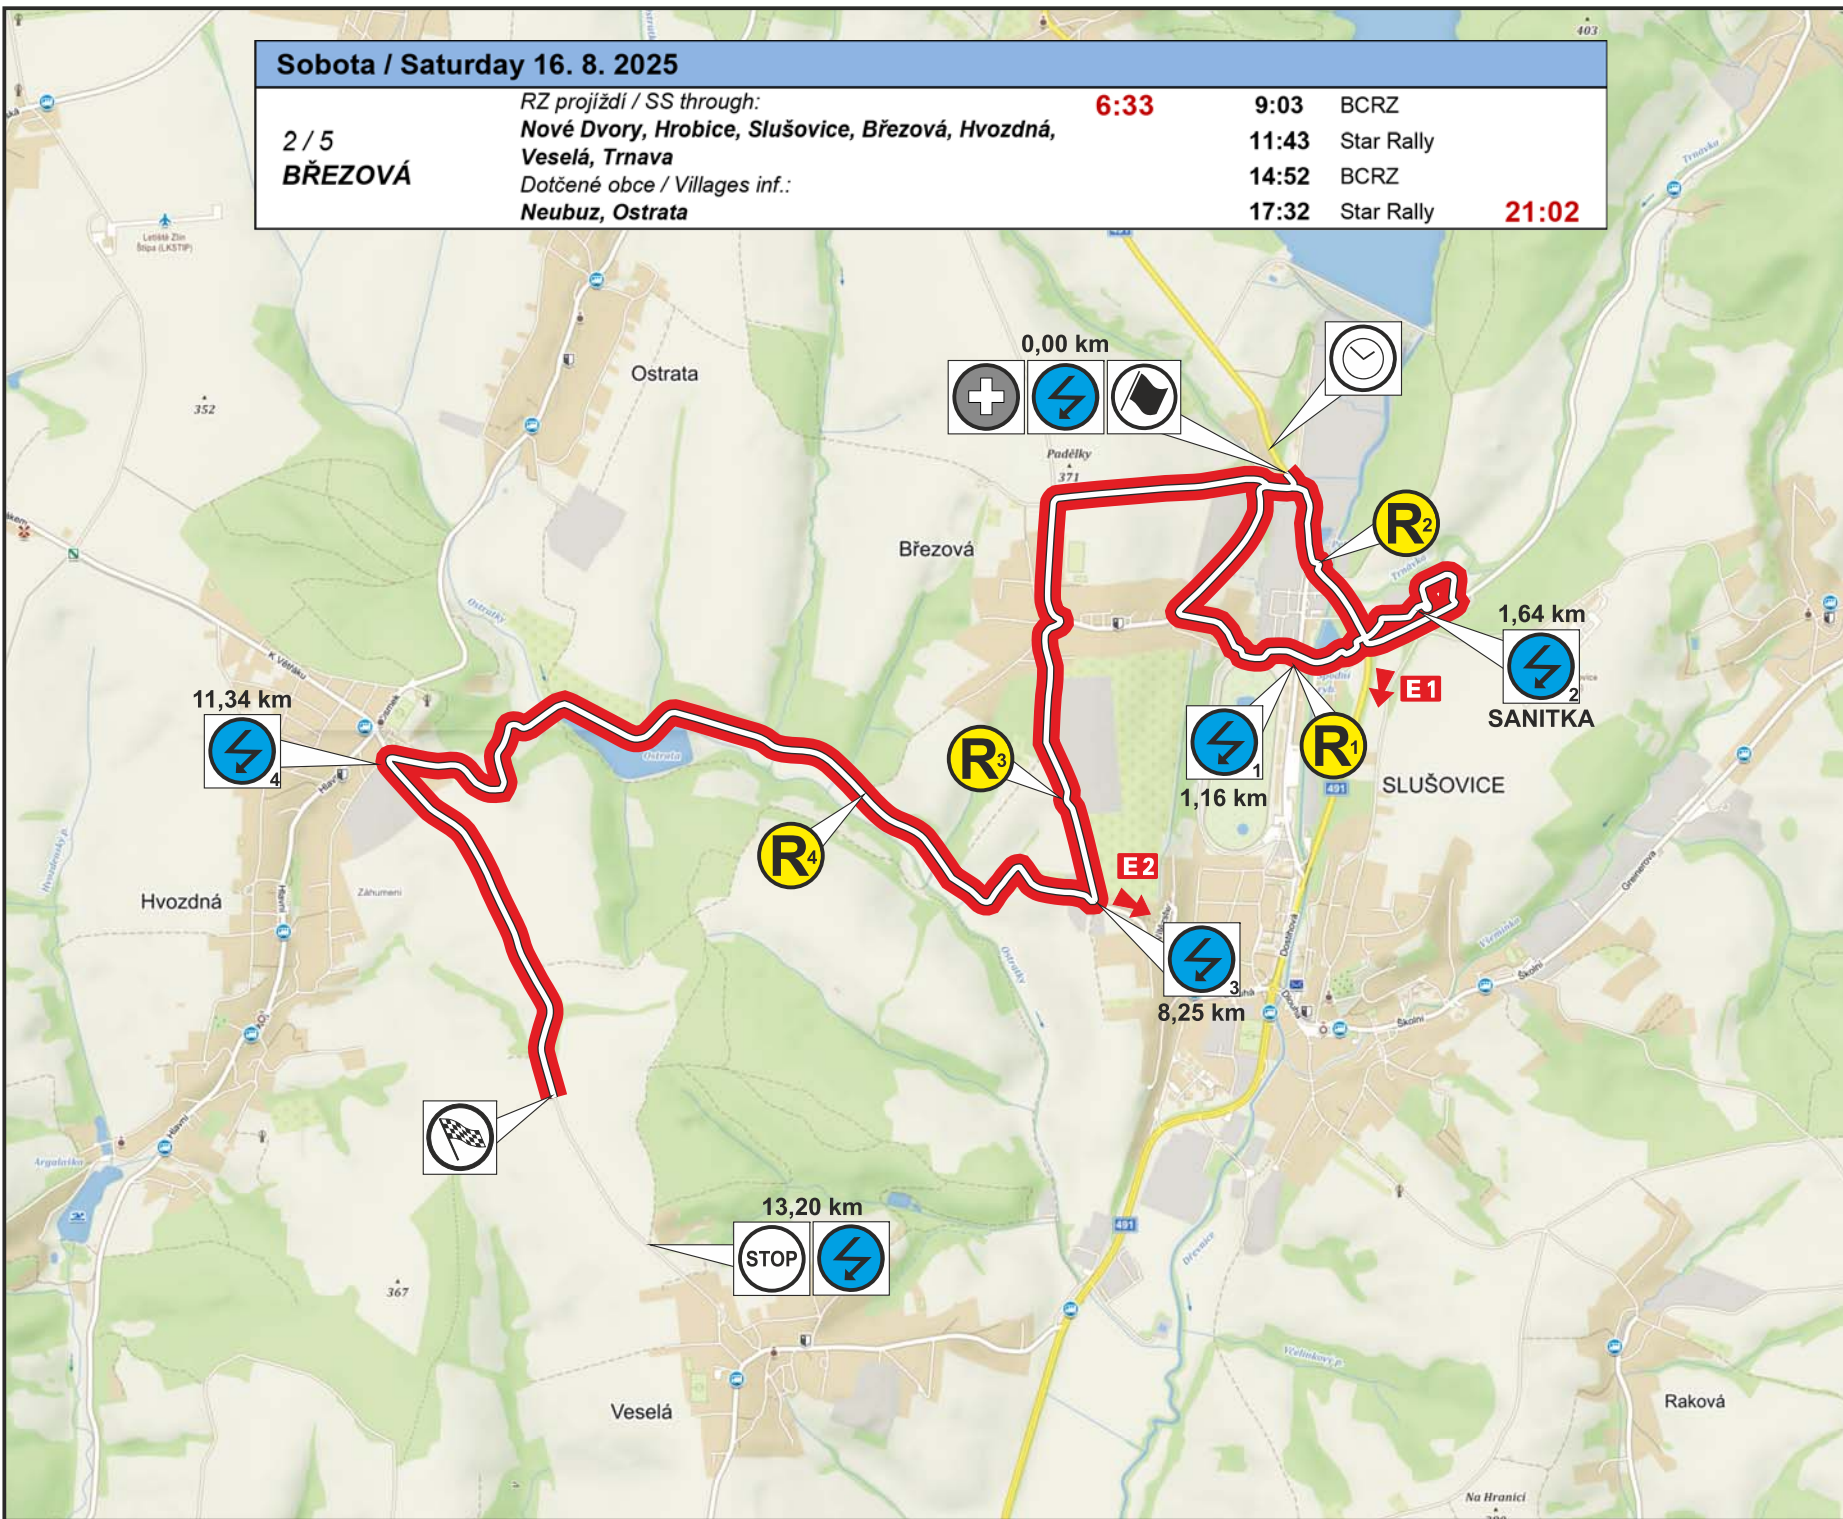

Sobota / Saturday 16. 8. 2025

2 / 5  
**BŘEZOVÁ**

RZ projíždí / SS through:  
**Nové Dvory, Hrobice, Slušovice, Březová, Hvozdná,  
Veselá, Trnava**  
Dotčené obce / Villages inf.:  
**Neubuz, Ostrata**

**6:33**

9:03 BCRZ

11:43 Star Rally

14:52 BCRZ

17:32 Star Rally

**21:02**

**SS BŘEZOVÁ**

**12,73 km**

**BARUM CZECH RALLY ZLÍN**  
15. - 17. 8. 2025  
[www.CzechRally.com](http://www.CzechRally.com)