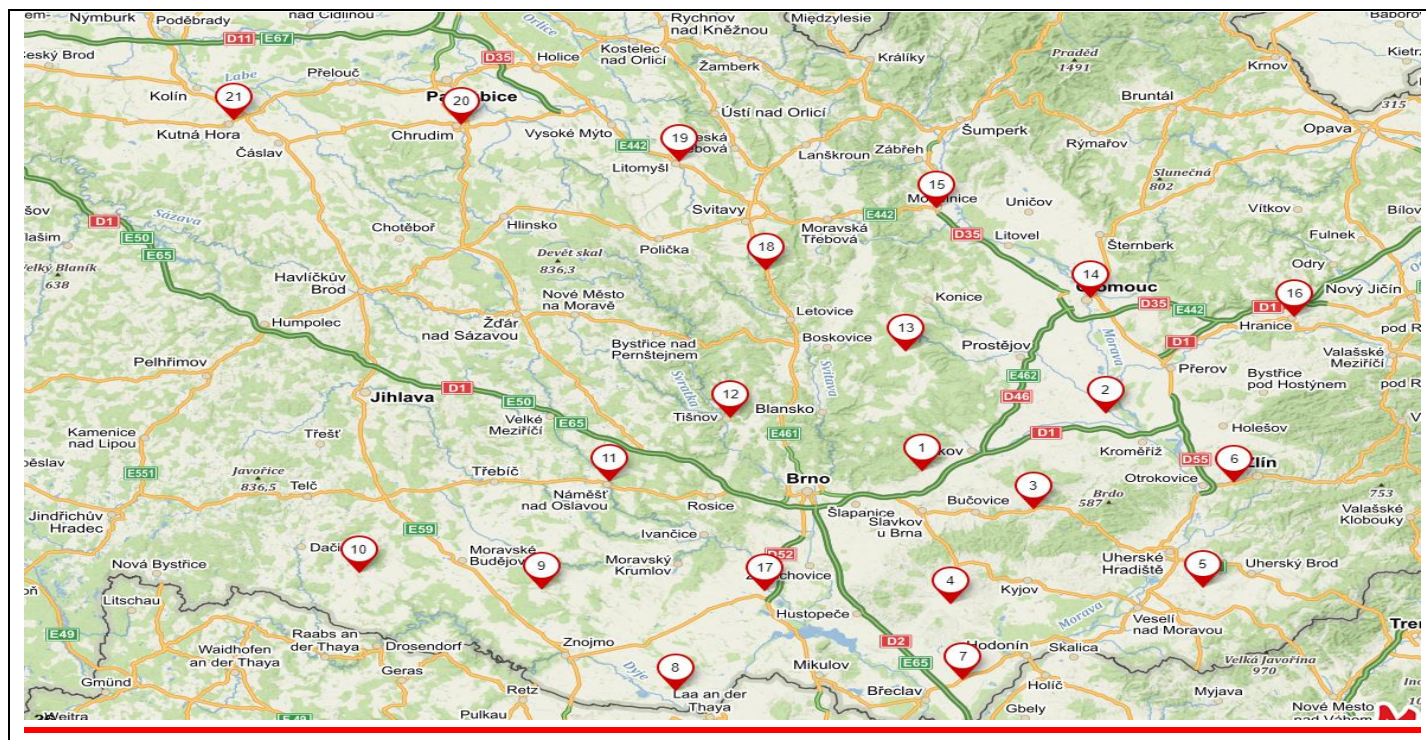

SLEVA NA TVRDÉ ŠTÍPANÉ PALIVOVÉ DŘEVO

Nesušené - k uskladnění

	TVRDÉ DŘEVO	MĚKKÉ DŘEVO
polínka 50cm	~~1.850,- Kč~~ sleva 1.630,- Kč	1.300,- Kč
polínka 33cm	~~1.950,- Kč~~ sleva 1.680,- Kč	1.350,- Kč
polínka 25cm	~~2.050,- Kč~~ sleva 1.780,- Kč	1.400,- Kč

Suché – k okamžitému topení

TVRDÉ DŘEVO, polínka 33cm a 50cm	2.850,- Kč/PRMS
MĚKKÉ DŘEVO, polínka 33cm a 50cm	2.150,- Kč/PRMS

CENY JSOU UVEDENY VČETNĚ DPH, ZA 1 PRMS (prostorový metr sypaný)

EXPEDIČNÍ BODY ROZVOZU

1. Habrovany	683 01	8. Dyjákovice	671 26	15. Mohelnice	789 85
2. Kojetín	752 01	9. Jevišovice	671 53	16. Hranice	753 01
3. Brankovice	683 33	10. Jemnice	675 31	17. Pohořelice	691 23
4. Terezín	696 14	11. Náměšť n/ Osl.	675 71	18. Březová n/Sv.	569 02
5. Hluk	687 25	12. Tišnov	666 48	19. Litomyšl	570 01
6. Zlín	760 01	13. Protivanov	798 48	20. Chrudim	537 01
7. Hrušky	691 56	14. Olomouc	779 00	21. Kutná Hora	284 01

CENA DOPRAVY V OKRUHU DO 20-TI KM OD EXPEDIČNÍHO BODU:

20 PRMS	.....	500,- Kč
10-19 PRMS	.....	900,- Kč
5-9 PRMS	.....	40,- Kč / km oběma směry (minimálně však 900,-)

Objednávky: + 420 739 572 972
www.drevohabrovany.cz